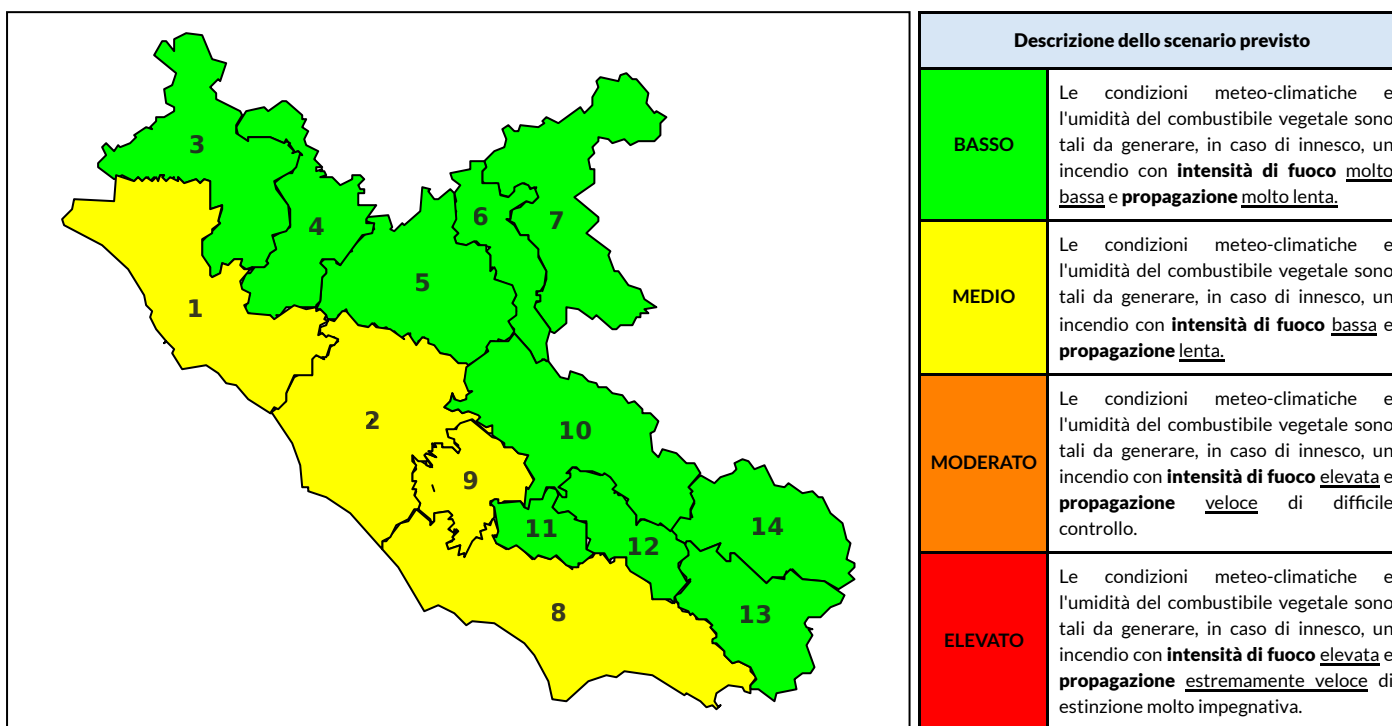

## BOLLETTINO DI PERICOLOSITA' DA INCENDI BOSCHIVI

### Previsioni per oggi 29-7-2025

Livello di pericolosità da incendio boschivo per Zona di Allerta AIB

Bollettino emesso nel periodo della campagna AIB Lazio sulla base del modello previsionale RISICOLazio, sviluppato in collaborazione con Fondazione CIMA, che fornisce un supporto per la valutazione della Pericolosità da incendio boschivo aggregata sulle Zone di Allerta AIB, approvate come parte integrante del Piano AIB Lazio 2020-2022 con DGR n° 270 del 15/05/2020. Il dettaglio della distribuzione dei Comuni nelle Zone AIB è consultabile al link [https://protezionecivile.regione.lazio.it/zone\\_allerta\\_aib\\_comuni/](https://protezionecivile.regione.lazio.it/zone_allerta_aib_comuni/). Le Norme Comportamentali per la popolazione sono consultabili al link [https://protezionecivile.regione.lazio.it/norme\\_comportamentali\\_aib/](https://protezionecivile.regione.lazio.it/norme_comportamentali_aib/).

Zona AIB	1	2	3	4	5	6	7	8	9	10	11	12	13	14
Livello Pericolosità	MEDIO	MEDIO	BASSO	BASSO	BASSO	BASSO	BASSO	MEDIO	MEDIO	BASSO	BASSO	BASSO	BASSO	BASSO

NOTE