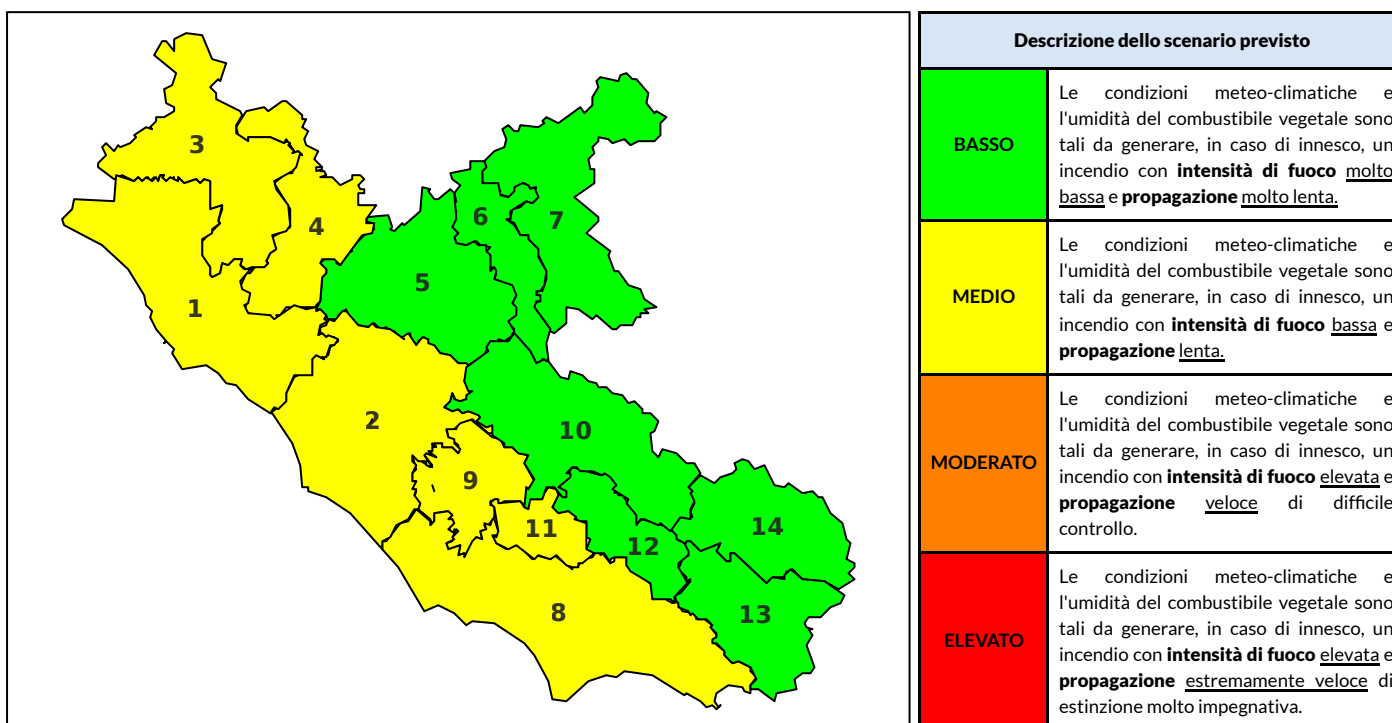

### Previsioni per oggi 29-7-2025

Livello di pericolosità da incendio boschivo per Zona di Allerta AIB

Bollettino emesso nel periodo della campagna AIB Lazio sulla base del modello previsionale RISICOLazio, sviluppato in collaborazione con Fondazione CIMA, che fornisce un supporto per la valutazione della Pericolosità da incendio boschivo aggregata sulle Zone di Allerta AIB, approvate come parte integrante del Piano AIB Lazio 2020-2022 con DGR n° 270 del 15/05/2020. Il dettaglio della distribuzione dei Comuni nelle Zone AIB è consultabile al link [https://protezionecivile.regione.lazio.it/zone\\_allerta\\_aib\\_comuni/](https://protezionecivile.regione.lazio.it/zone_allerta_aib_comuni/). Le Norme Comportamentali per la popolazione sono consultabili al link [https://protezionecivile.regione.lazio.it/norme\\_comportamentali\\_aib/](https://protezionecivile.regione.lazio.it/norme_comportamentali_aib/).

Zona AIB	1	2	3	4	5	6	7	8	9	10	11	12	13	14
Livello Pericolosità	MEDIO	MEDIO	BASSO	BASSO	BASSO	BASSO	BASSO	MEDIO	MEDIO	BASSO	BASSO	BASSO	BASSO	BASSO

NOTE

## BOLLETTINO DI PERICOLOSITA' DA INCENDI BOSCHIVI

Zona AIB	1	2	3	4	5	6	7	8	9	10	11	12	13	14
Livello Pericolosità	MEDIO	MEDIO	MEDIO	MEDIO	BASSO	BASSO	BASSO	MEDIO	MEDIO	BASSO	MEDIO	BASSO	BASSO	BASSO